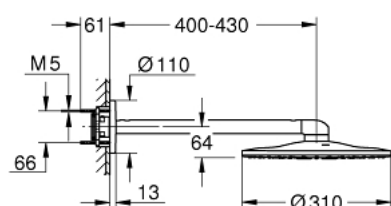

## 26 475 A00 RAINSHOWER SMARTACTIVE 310 SET DE DUȘ FIX 430 MM, 2 PULVERIZĂRI

### DESCRIEREA PRODUSULUI

- compus din:
- duș fix Rainshower SmartActive 310
- 2 tipuri de jet:
- GROHE PureRain, ActiveRain
- braț de duș orizontal 430mm
- pulverizare perfectă cu tehnologia GROHE DreamSpray
- finisaj GROHE StarLight
- sistem anti-calcar SpeedClean
- Inner WaterGuide pentru o durabilitate crescută în utilizare
- a se folosi împreună cu setul de instalare încastrată 26 483 000 sau 26 484 000 - se comercializează separat