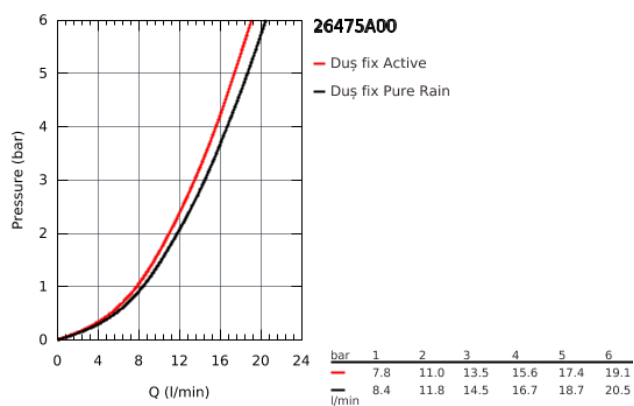

## 26 475 A00 RAINSHOWER SMARTACTIVE 310 SET DE DUȘ FIX 430 MM, 2 PULVERIZĂRI

### DESCRIEREA PRODUSULUI

- compus din:
- duș fix Rainshower SmartActive 310
- 2 tipuri de jet:
- GROHE PureRain, ActiveRain
- braț de duș orizontal 430mm
- pulverizare perfectă cu tehnologia GROHE DreamSpray
- finisaj GROHE StarLight
- sistem anti-calcar SpeedClean
- Inner WaterGuide pentru o durabilitate crescută în utilizare
- a se folosi împreună cu setul de instalare încastrată 26 483 000 sau 26 484 000 - se comercializează separat